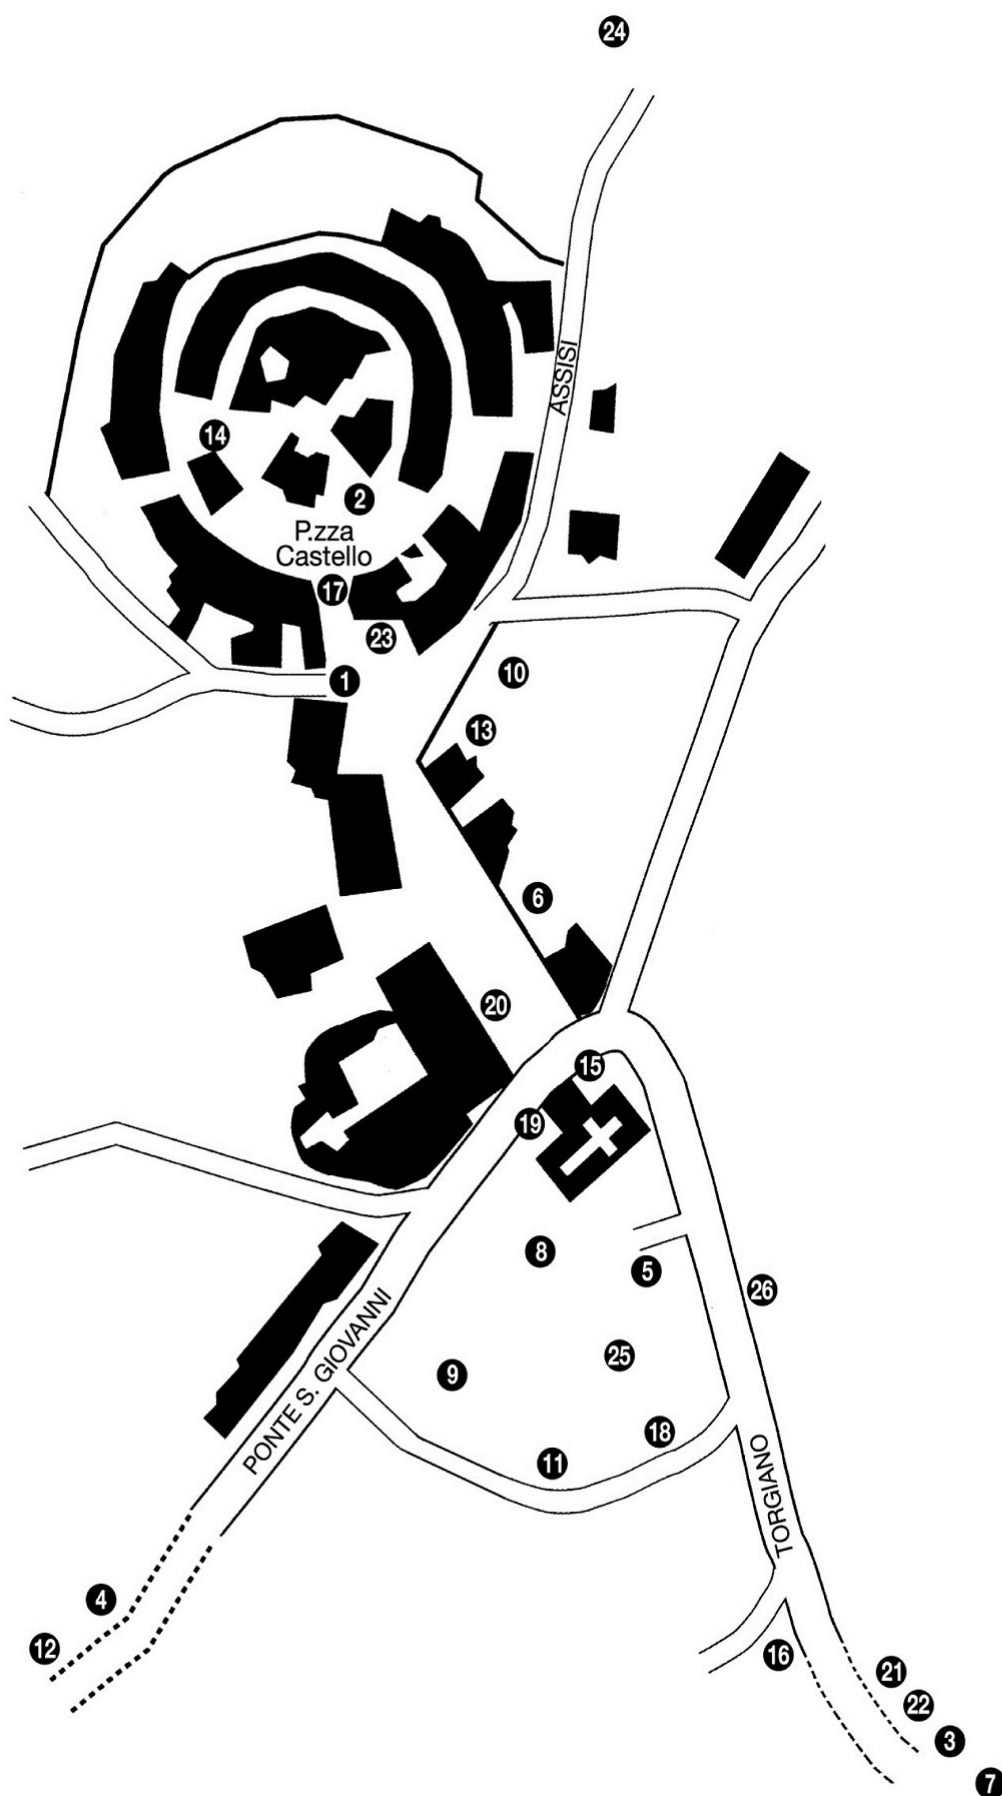

SCULTORI A BRUFA

- 1 Massimo Pierucci
Brufa, 1987
- 2 Marcello Sforna
L'Equilibrista, 1988
- 3 Mario Pizzoni
Serena di Tuoro, 1989
- 4 Agapito Miniucchi
Thaun, 1990
- 5 Giuliano Giuman
Ianuae, 1991
- 6 Aurelio De Felice
La Montanara, 1992
- 7 Bruno Liberatore
Torri, 1993
- 8 Nino Caruso
La porta di Dioniso, 1994
- 9 Lorenzo Sguanci
Il grande segno per Brufa, 1995
- 10 Umberto Mastroianni
Primavera per Brufa, 1996
- 11 Mirta Carroli
Il Tempio delle voci, 1997
- 12 Carlo Lorenzetti
Arc-en-ciel, 1998
- 13 Joaquin Roca Rey
Sursum Corda, 1999
- 14 Nicola Carrino
Progetto Brufa
Costruttivo Modulo L, 2000
- 15 Giuliano Giuliani
Tronco, 2001
- 16 Gino Marotta
Grande Alone, 2002
- 17 Eliseo Mattiacci
Porta di Castelgrifone, 2003
- 18 Mauro Staccioli
Brufa 04, 2004
- 19 Valeriano Trubbiani
Volo frenato, 2005
- 20 Pietro Cascella
Fontanina, 2006
- 21 Teodosio Magnoni
Ara, 2007
- 22 Federico Brook
Le nuvole di Brufa, 2008
- 23 Umberto Corsucci
Vitalità, 2009
- 24 Ettore Consolazione
Contro tutti i terrorismi, 2010
- 25 Beverly Pepper
Brufa Broken Circle, 2011
- 26 Federica Marangoni
Un volo impossibile, 2012